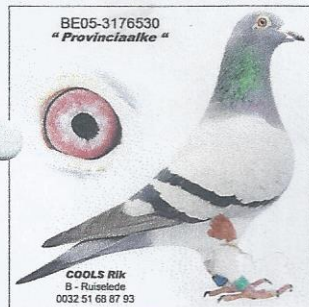

♂ **BE 92-3081200**
 De 200

♀ **BE 93-3050387**
 Playgirl

♀ **BE 94-3043182**
 Alfonçine SUPERHEN
 VLOOG o.a.
 13° Nationaal Cahors

♂ **BE .GROTEN FONNS**

♀ **BE .FONNS BRAET**

♀ **BE 05-3176530**

Provinciaalke.
 1° Prov. Tours 2141 Pig.
 69° Tours 2063 Pig
 34° Tours 1405 Pig
 58° Ablis 1527 Pig
 Halzus "Aster" & "Bontje"

♂ **BE 98-3290607**
 "Vader Bontje"(100%Vandenab)
 Superkweker
 100% Vandenabeele
 12 Chateauroux op 1424
 61 Chateauroux op 8214
 13 Chateauroux op 1189
 44 Chateauroux op 7201
 (kleinzoon Wittenbuik)