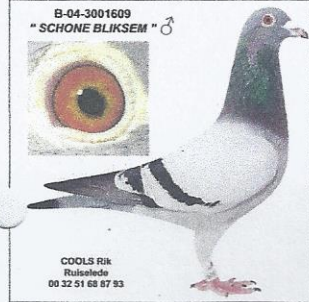

Cools Rik
Pannemeersstraat 13
8755 Ruiselede
België
Tel: 0032 (0) 51 68 87 93
Mobile: 0473 37 19 93
Fax: 0032 (0)51 68 87 93
e-mail: rik_cools@skynet.be

STAMBOOM
BE 09-3149985
Onbekend
Blauw

♂ **BE 04-3001609**

"De Schone Bliksem"
 Vader 1° Prov Bourges 2006
 Bliksem X Fryda
 Fryda is moeder van :
 1° Prov Chateauroux.
 1° Nationaal Argenton.
 32° Nationaal Brive
TOPBREEDER

♂ **BE 98-3158062**
 Bliksem TOPDUIF
 Blauw
 Poitiers 1448d 1e
 Chateauroux 4662d 2e
 Chateauroux 7201d 67e
 Chartres 668d 5e
 Perigueux 1119d 5e
 Ruffec 1778d 4e

♂ **BE 92-3233008**
 Kolonel
 Blauw
 1e Asduif fond 1995

♂ **BE 88-3206112**
 WITTENBUIK

♀ **BE 88-3206173**
 Prinsesje

♀ **BE 93-3354340**
 Rita
 blauw
 moeder Bliksem

♂ **BE 88-3389798**
 De Vital

♀ **BE 86-3298661**
 De Prinses